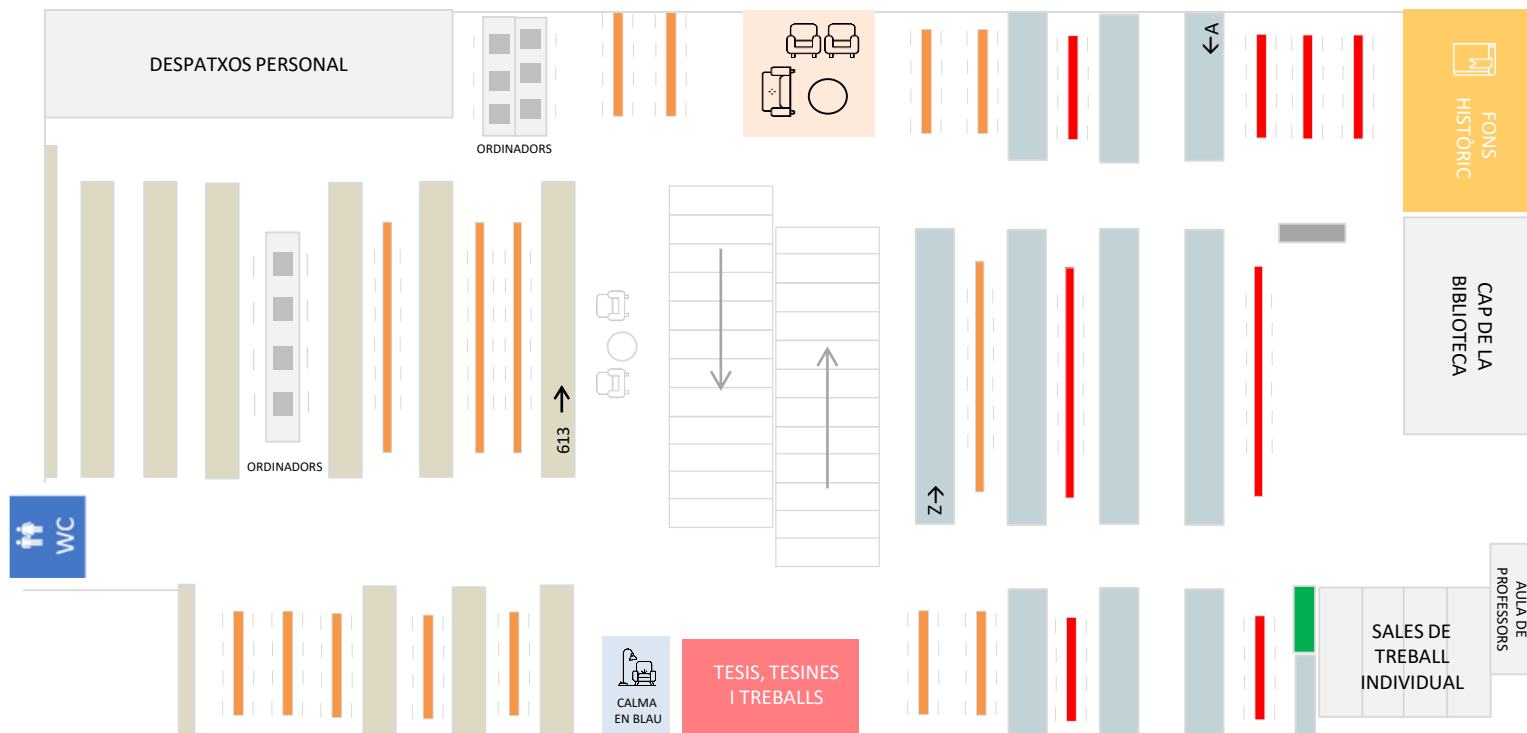

ZONA DE TREBALL INDIVIDUAL

Espai d'estudi Individual. No es permeten converses

ZONA DE SILENCI

Espai d'estudi individual. Àrea de silenci absolut

- Nutrició, Farmacologia, Medicina, etc.
- Tesis. Tesines i Treballs
- Fons Històric (FH)
- Hemeroteca
- Revistes (any en curs)